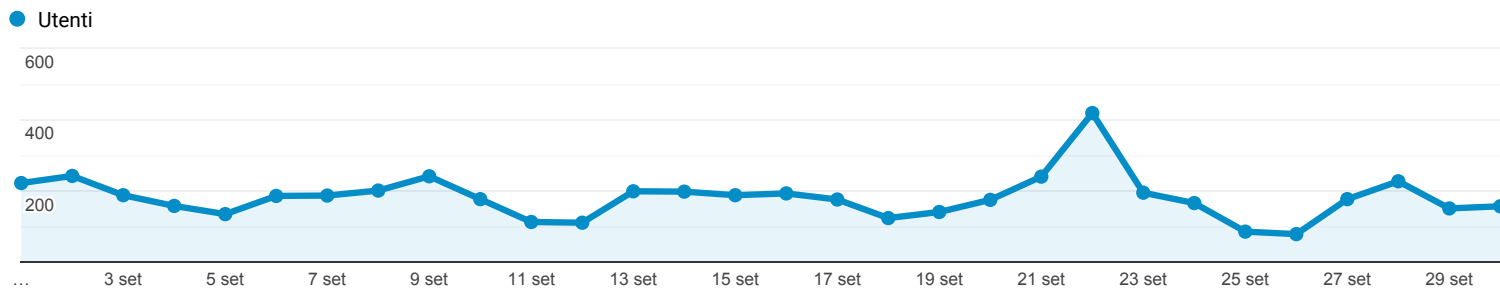

Panoramica del pubblico

Tutti gli utenti
100,00% Utenti

1 set 2021 - 30 set 2021

Panoramica

■ New Visitor ■ Returning Visitor