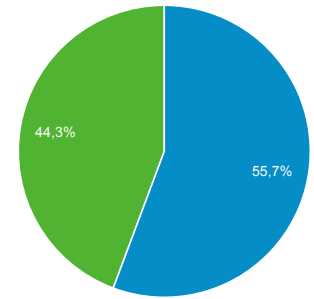

Panoramica del pubblico

Tutti gli utenti
100,00% Utenti

1 ott 2021 - 31 ott 2021

Panoramica

■ New Visitor ■ Returning Visitor

| Lingua | Utenti | % Utenti |
|-----------|--------|----------|
| 1. it-it | 1.145 | 70,46% |
| 2. it | 398 | 24,49% |
| 3. en-us | 41 | 2,52% |
| 4. en-gb | 11 | 0,68% |
| 5. fr-fr | 4 | 0,25% |
| 6. zh-cn | 3 | 0,18% |
| 7. da-dk | 2 | 0,12% |
| 8. es-es | 2 | 0,12% |
| 9. it-sm | 2 | 0,12% |
| 10. nl-nl | 2 | 0,12% |