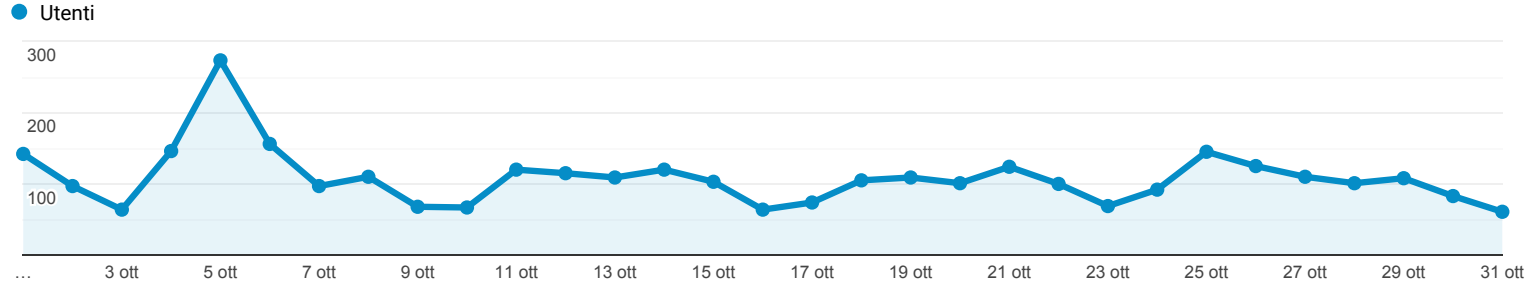

Panoramica del pubblico

Tutti gli utenti
100,00% Utenti

1 ott 2021 - 31 ott 2021

Panoramica

■ New Visitor ■ Returning Visitor

| Lingua | Utenti | % Utenti |
|-----------|--------|----------|
| 1. it-it | 1.145 | 70,46% |
| 2. it | 398 | 24,49% |
| 3. en-us | 41 | 2,52% |
| 4. en-gb | 11 | 0,68% |
| 5. fr-fr | 4 | 0,25% |
| 6. zh-cn | 3 | 0,18% |
| 7. da-dk | 2 | 0,12% |
| 8. es-es | 2 | 0,12% |
| 9. it-sm | 2 | 0,12% |
| 10. nl-nl | 2 | 0,12% |