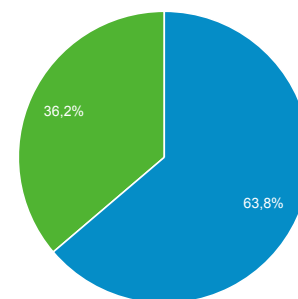

Panoramica del pubblico

Tutti gli utenti
100,00% Utenti

1 mag 2021 - 31 mag 2021

Panoramica

Utenti
2.776

Nuovi utenti
2.043

Sessioni
10.363

Numero di sessioni per utente
3,73

Visualizzazioni di pagina
28.616

Pagine/sessione
2,76

Durata sessione media
00:02:47

Frequenza di rimbalzo
46,29%

■ New Visitor ■ Returning Visitor

Lingua	Utenti	% Utenti
1. it-it	1.993	70,18%
2. it	650	22,89%
3. en-us	123	4,33%
4. en-gb	17	0,60%
5. zh-cn	11	0,39%
6. de-de	8	0,28%
7. es-es	6	0,21%
8. en-us.utf-8	4	0,14%
9. es-419	4	0,14%
10. c	2	0,07%