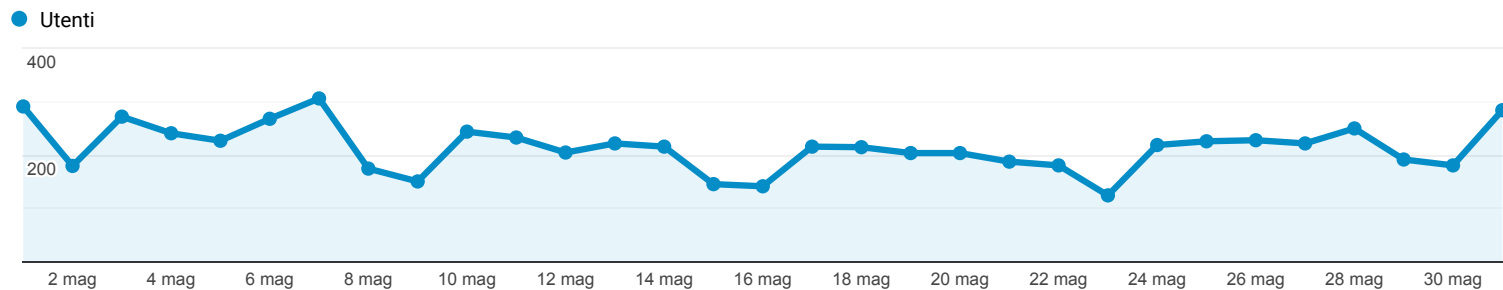

Panoramica del pubblico

Tutti gli utenti
100,00% Utenti

1 mag 2021 - 31 mag 2021

Panoramica

Utenti
2.776

Nuovi utenti
2.043

Sessioni
10.363

Numero di sessioni per utente
3,73

Visualizzazioni di pagina
28.616

Pagine/sessione
2,76

Durata sessione media
00:02:47

Frequenza di rimbalzo
46,29%

■ New Visitor ■ Returning Visitor

Lingua	Utenti	% Utenti
1. it-it	1.993	70,18%
2. it	650	22,89%
3. en-us	123	4,33%
4. en-gb	17	0,60%
5. zh-cn	11	0,39%
6. de-de	8	0,28%
7. es-es	6	0,21%
8. en-us.utf-8	4	0,14%
9. es-419	4	0,14%
10. c	2	0,07%