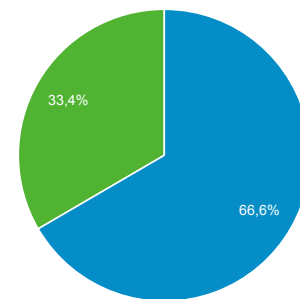

Panoramica del pubblico

Tutti gli utenti
100,00% Utenti

1 lug 2021 - 31 lug 2021

Panoramica

■ New Visitor ■ Returning Visitor

Lingua	Utenti	% Utenti
1. it-it	1.595	71,91%
2. it	480	21,64%
3. en-us	89	4,01%
4. en-gb	16	0,72%
5. de-de	5	0,23%
6. es-es	3	0,14%
7. fr-fr	3	0,14%
8. zh-cn	3	0,14%
9. de	2	0,09%
10. en-it	2	0,09%